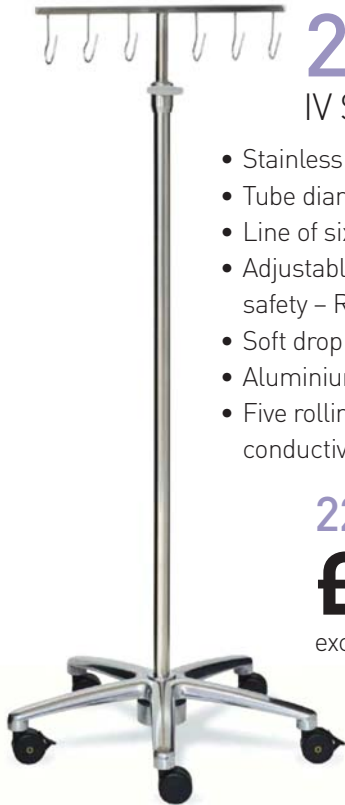

Screw safety

2 Stainless steel hooks

Bear wheels

22400	54	54	125-210	3	0.28
22403	54	54	125-210	3	0.28
22406	54	54	125-210	3	0.28

22400

**£140**

exc VAT & delivery

22403

**£140**

exc VAT & delivery

22406

**£140**

exc VAT & delivery

# DRIP STANDS